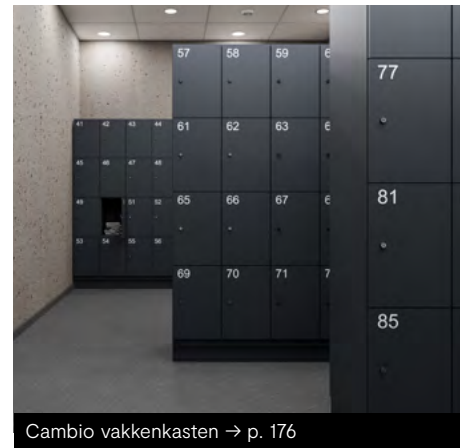

* Alleen bij deuren met acrylglas

Classic PLUS vakkenkasten → p. 80

Evolu PLUS vakkenkasten → p. 134

Resisto

De 'hufferproof' kasten met speciale deuren

- + Stabiele staalconstructie met hoogwaardige moffellak
- + 3 vakhoogtes en 2 vakdieptes voor elke behoefte
- + Speciale 'hufferproof' deuren van 1,5 mm dik staal, met welving naar voor, deurophanging middels doorlopende scharnierpen (bestand tegen trappen!)
- + Geïntegreerde deuropeningsbegrenzer 80° standaard
- + Kastsokkel in ombouwkleur
- + Elk vak met cilinderslot en 2 sleutels
- + Naar keuze andere sluitingen: klinksluitingen, beveiligde klinksluitingen, hoofdsluitsysteem, Safe-O-Mat-sloten
- + 30 mm hoogteregeling