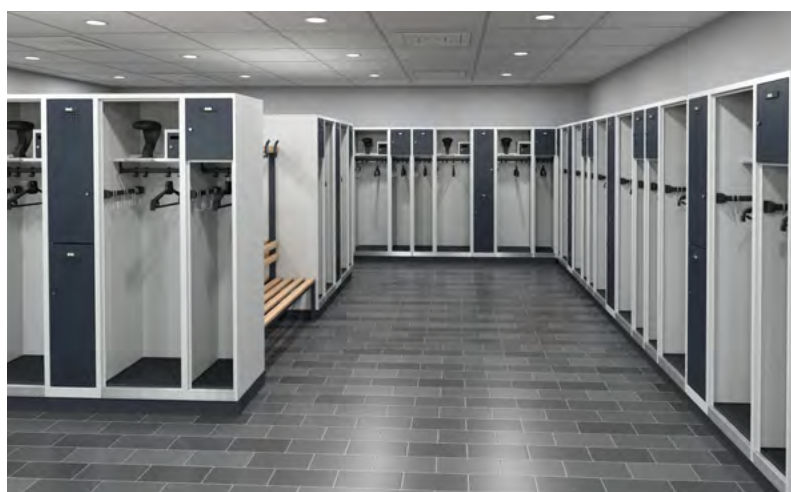

Brandweerkasten en -lockers van C+P zorgen ervoor dat uw persoonlijke beschermingsmiddelen (PBM) en ook privékleeding altijd goed en veilig opgeborgen zijn en dat snel drogen gewaarborgd is. Doordat alle modellen goed te combineren zijn, kunt u ze heel flexibel samenstellen, zodat de beschikbare bergruimte perfect past bij de individuele eisen van uw korps en het team dat paraat staat. Dat geldt ook voor de kleur: naast het klassieke 'vuurrood' kunt u kiezen uit een heel breed kleurenspectrum.