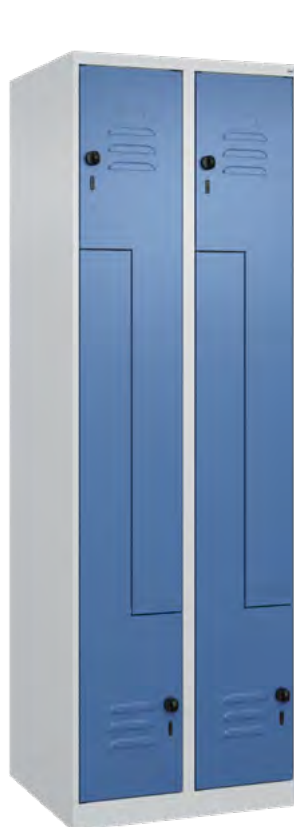

Classic PLUS

Z-garderobekasten.

Z-kasten hebben slechts de ruimte mpdig van een kast met twee compartimenten boven elkaar, maar ze bieden ophangcapaciteit voor lange kledingstukken. Geen risico van stoten tegen de deuren dankzij de uitgekiende positie van het slot.

Per compartiment 1 deur, bergruimte boven of onder, stevige ovale kledingstang en 3 niet-draaiende verschuifbare haken.

Deuren boven en onder met ventilatieopeningen, gestanste etikethouder en klinksluiting voor hangslot.

Netto binnenmaat van het smalle bereik (comp.-br. 300/400 mm):
Linkerdeur 123/173 mm
Rechterdeur 109/159 mm

Bestelnr. 080003-204