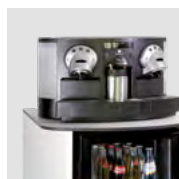

Asisto

Koelkast-caddy's en caddy's met afvalbakken.

Dit bieden de koelkast-caddy's:

- + Uitstekende mobiliteit door 4 maxi-zwenkwielen (de voorste vast te zetten)
- + Stalen ombouw dubbelwandig, met geluidsisolatie tegen storende geluiden
- + Laden met belastbare precisiegeleiders, allemaal volledig uittrekbaar, met zelfsluitmechanisme en Soft-Stop voor een zachte sluiting
- + Laden met variabele indeling
- + Met bovenste kabelklep, aansluiting 2 x voeding* (tot 230 V/50 Hz), bijv. voor koffiezetapparaat o.i.d., incl. 3 meter voedingskabel
- + Koelkast met slot (2 sleutels), 62 liter inhoud en 3 verstelbare tussenborden (roosters)

Modellen 54780-000 en 54780-150:

- + Lade met bestekbak en roestvrijstalen bakjes voor kleine voorwerpen
- + Lade(n) met variabele indeling voor kopjes en glazen
- + Lade voor het opbergen van borden en schotels

Maten en uitvoeringen

incl. HPL-afdekblad en tussenbord 13 mm dik,

Kasthoogte: 1157	laden	2/2/2¾ HE	6¾ HE	2/3/4/4/6¾ HE
Kastbreedte: 500	Uitvoering	met koelkast en 3 laden incl. indeling voor bestek en servies	met koelkast en afvalbak 1 x 18 l, 2 x 8 l	bovenste lade standaard leeg, met afvalbak 1 x 18 l, 2 x 8 l en laden voor servies (indeling optioneel)
Kastdiepte: 600	Bestelnr.	54780-000	54780-010	54780-150
	Prijs	2.781,-	2.781,-	2.982,-

*Bij contactdozen voor gebruik buiten Duitsland a.u.b. de landcode opgeven (bijv. NL/Nederland)

- + **HPL afdekblad groot** voor gebruik van grotere koffiezetapparaten, ook met geïntegreerde bovenste kabelklep, aansluiting 2 x voeding (230 V)

Breedte	502/666
Diepte	499/689
+ Bestelnr.	+ 5413-780
+ meerprijs	+ 85,-

- + **Automatisch openen met bewegingssensor** voor Caddy afvalbak, om met volle handen gemakkelijk met voetbeweging te openen