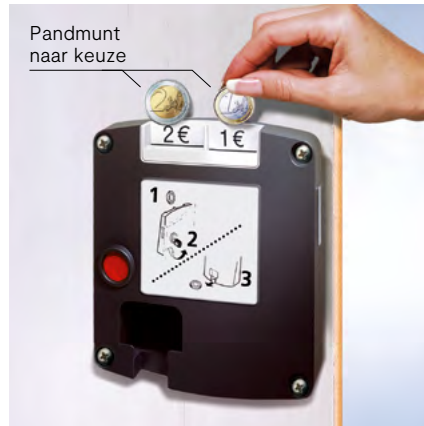

De werking van de sluitsystemen

Voor het gebruik is de sleutel vast in het slot geblokkeerd, de kastdeur is open. Na het inwerpen van de voorgeschreven munt(en) of token kan de deur worden gesloten en de sleutel worden verwijderd. Kledingstukken en waardevolle spullen zijn veilig opgeborgen. De sleutel blijft bij de gebruiker. Zodra de gebruiker de kast weer opent, valt de munt of token in het daarvoor bestemde bakje. De sleutel zit weer vast in het slot en de kast is meteen klaar voor gebruik door de volgende gast.

Praktijkgerichte sleutelloogstiek

Sets met sleutels aan polsbandjes en identieke nummering op de kast en de polsband (extra uitrusting) zijn heel praktisch in het gebruik. Sleutels met inklikbare nummerplaatjes maken het organiseren van het hele sluitsysteem bijzonder efficiënt en gemakkelijk. De exploitant kan de nummerplaatjes op elk moment zelf in de sleutelkop klikken – binnen seconden en zonder gereedschap. Tijdrovend met de hand graveren en aanbrengen is niet meer nodig. Dit biedt meer flexibiliteit en bespaart tijd bij het nummeren en toewijzen van sleutels aan gebruikers. In de vorm van nummersets van 50 stuks kunt u de kant-en-klare nummerplaatjes met lasergravure op voorraad nemen.

Pandslot twin-coin

Extra veiligheid

Het sluitsysteem SAFE-O-MAT beschikt standaard over een wisselcilindersysteem waarmee noodopeningen (bij sleutelverlies) mogelijk zijn door een gecontroleerde vervanging van de cilinder met behulp van een noodopeningsleutel.

De gast die een sleutel kwijt is, kan onmiddellijk geholpen worden. De verloren sleutel wordt geen veiligheidsrisico, want hij past niet meer vanwege de nieuwe (vervangen) sluitcilinder. Bijzonder voordelig aan deze oplossing: door de zeer snelle vervanging van de cilinder bij een kwijtgeraakte sleutel vervalt de onrendabele aanschaf van tweede en derde sleutels voor elk slot en het daarmee samenhangende veiligheidsrisico. Een voorraad met een paar vervangende cilinders is al genoeg! Bovendien vervallen de risico's van een traditioneel moederslotsysteem, waarbij het verlies van de hoofdsleutel de veiligheid van het complete sluitsysteem in gevaar brengt. Als toch een conventionele hoofdsleutel gewenst is, bijvoorbeeld om het pandmuntje bij ongeoorloofde reservering van de kast als 'boete' in te houden, is dit op aanvraag mogelijk. Vraag ons hiervoor om individueel en objectgericht advies.

De voordelen van muntsloten op een rijtje:

- + **Verlaging van de bedrijfskosten**
  De personeelsintensieve afgifte en terugname van sleutels valt weg.
- + **Bescherming tegen sleutelverlies**
  De sleutel van de garderobekast blijft vanzelf vastzitten in het slot totdat de kast wordt gebruikt. Nadat de kast weer is geopend, steekt de sleutel automatisch weer vast in het slot. Hij kan dus niet per ongeluk meegenomen worden.
- + **Tijdsbesparing voor de gebruiker**
  Het vervelende wachten bij de toonbank voor een sleutel valt weg.
- + **Betere benutting van de kastcapaciteit**
  De kast kan meermaals per dag door verschillende gebruikers worden gebruikt.