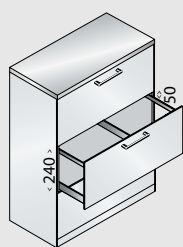

Bij onze binnenmaten geven wij in principe de **nettoafmetingen** op (bijv. het ophangpunt van de A4-hangmap tot het onderste punt of tot op de ladebodem).

De nettoafmeting van het ophangpunt tot het **bovenste punt** vindt u op de tekening hiernaast.

1 HE = 50 mm

DBS = gecoate spaanplaat

Kasthoogtes inclusief afdekblad van gecoate spaanplaat, telkens + 18 mm

+ Afdekbladen*

Gecoate spaanplaat (houtdecor) i.p.v. staalplaat → p. 430