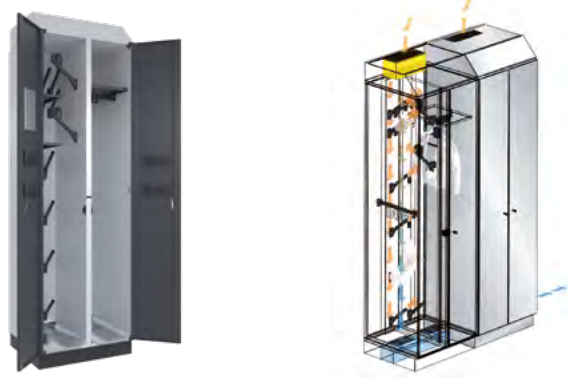

FLEX+

Drogen en voorverwarmen

Onze FLEX+ technologie: uiterst efficiënt en maximaal variabel – de perfecte oplossing met enkele kast.

- + De juiste keuze wanneer medewerkers tijdens hun werk nat worden en er naast kleding veel persoonlijke beschermingsmiddelen zijn die moeten drogen, indien gewenst voorverwarmd en veilig achter slot en grendel
- + Een stroomaansluiting is genoeg
- + Drogen, ventilatie en verwarming regelbaar en energiezuinig programmeerbaar via app
- + Speciale indeling voor het drogen en voorverwarmen van helmen, handschoenen en laarzen