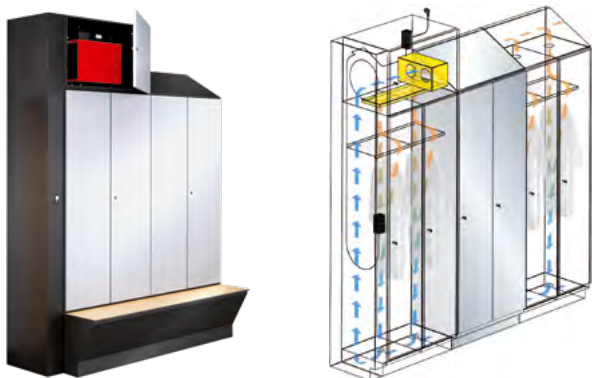

ZBLT

Mechanische ventilatie met droger

Onze ZBLT-technologie: hoogste droogefficiëntie bij miniem energieverbruik.

- + Gesloten droogstelsel voor maximaal 15 compartimenten met geïntegreerde condensdroger
- + Bijvoorbeeld in gebruik op bouwterreinen, bij de wegebouw of in de bouwsector
- + Hiervoor is alleen een afvoer nodig voor condenswater en een stroomaansluiting
- + Bijzonder energie-efficiënt: stroomverbruik droger slechts 550 watt!
- + Droogcapaciteit tot 30 liter water per dag!
- + Naast vocht worden ook geurtjes grotendeels geëlimineerd
- + Maakt een aparte, energieverslindende droogruimte overbodig.