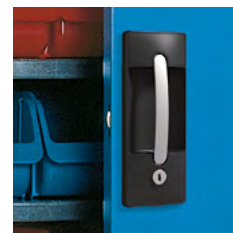

Geïntegreerde handgreep **Ergo Lock** (3-puntssluiting) in ergonomisch, aantrekkelijk design

1620 x 695 x 250	1620 x 695 x 250	1620 x 695 x 250	1620 x 695 x 250
14	15	17	6
42 x maat 2 rood 48 x maat 2 blauw	48 x maat 2 rood 48 x maat 2 blauw	30 x maat 1 rood 30 x maat 1 blauw 24 x maat 2 rood 24 x maat 2 blauw	-
133413-25	133413-29	133413-210	133413-20
915,-	964,-	996,-	391,-