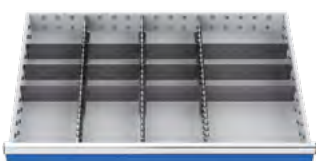

(+) Metalen indeling | 15-delig

bestaand uit: 3 dieptevertelers 600 mm, 9 scheidingswanden 600 mm, 3 scheidingswanden 200 mm

voor fronthoogte	50	100	150
Bestelnr.	99003-0085	99003-0086	99003-0087
Prijs	101,-	113,-	142,-