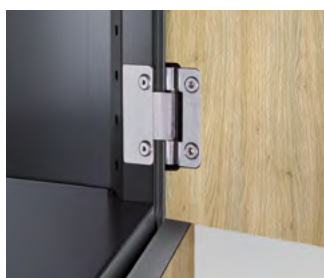

180
Z-garderobekasten
en hoekoplossingen

Onderneming

Kleurconcept

Kleedruimtes en garderobes

Werkplaats en bedrijfsleven

Kantoor en archief

Roestvrijstalen scharnier:
voor HPL-decordeuren.

In Cambio te integreren: alle gangbare mechanische en elektronische sluitsystemen, van klinksluitingen of muntsloten tot en met elektronische sluitsystemen als onderdeel van een complete gebouwautomatisering (zie p. 216).