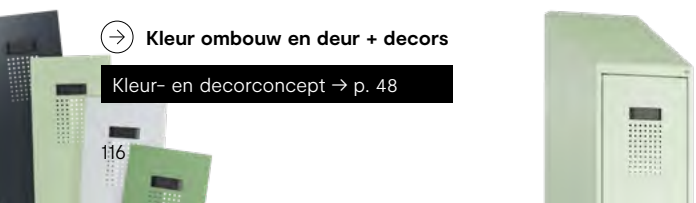

Compartimenten	2 x 300	4 x 300	2 x 400
Voor personen	1	2	1
Kastbreedte	600	1200	800
Bestelnr.	0490327-20	0490327-40	0490327-22
Prijs	538,-	942,-	700,-

Variant: zitprofielen van hardhout

Maten en uitvoering

Kasthoogte: 2120
Zithoogte: 450
Zitdiepte: 315
Netto binnenmaten per deur:
1599 x 240/340 x 477 (h x b x d)

met ondergebouwde zitbank

Kastdiepte incl. bank: 815

Compartimenten	2 x 300	4 x 300	2 x 400
Voor personen	1	2	1
Kastbreedte	600	1200	800
Bestelnr.	0490527-20	0490527-40	0490527-22
Prijs	619,-	1.083,-	805,-

met zwevende zitbank

Kastdiepte incl. bank: 815

⚠ Wandbevestiging vereist!

Compartimenten	2 x 300	4 x 300	2 x 400
Voor personen	1	2	1
Kastbreedte	600	1200	800
Bestelnr.	0490427-20	0490427-40	0490427-22
Prijs	619,-	1.083,-	805,-

Optioneel

MDF-decordeuren: Dikte 18
HPL-decordeuren: Dikte 13
Vrije hoogte boven schoenenrooster: 225

+ Bestelnr. MDF decordeuren	+ 049120-750	+ 049140-750	+ 049122-750
Meerprijs MDF-decordeuren	+ 166,-	+ 332,-	+ 200,-
+ Bestelnr. HPL decordeuren	+ 049120-730	+ 049140-730	+ 049122-730
Meerprijs HPL-decordeuren	+ 266,-	+ 532,-	+ 320,-
+ Bestelnr. schoenenrooster	+ 08050-70120	+ 08050-70140	+ 08050-70122
Meerprijs schoenenrooster	+ 60,-	+ 90,-	+ 70,-

→ Kleur ombouw en deur + decors

Kleur- en decorconcept → p. 48

+ Accessoires (optioneel)

Selectie → p. 154

⚠ Alle afmetingen in mm en alle prijzen in €
Frames op aanvraag ook leverbaar in RAL 7035 of RAL 9016