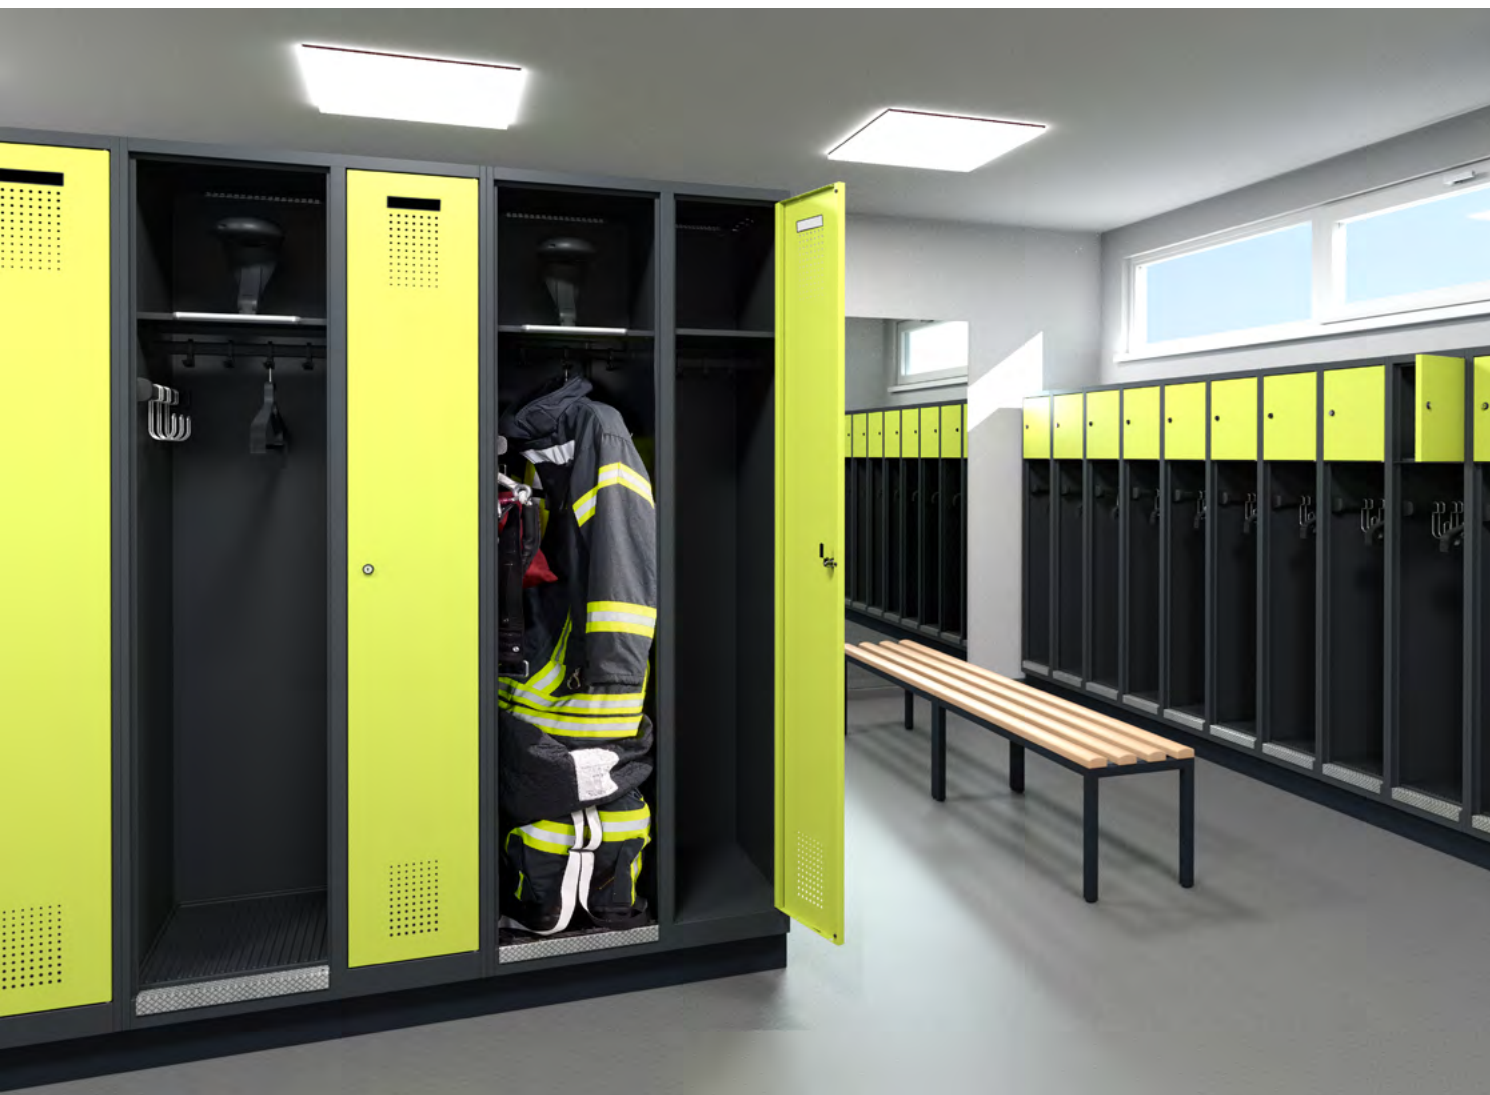

Werkplaats en bedrijfsleven

Kantoor en archief