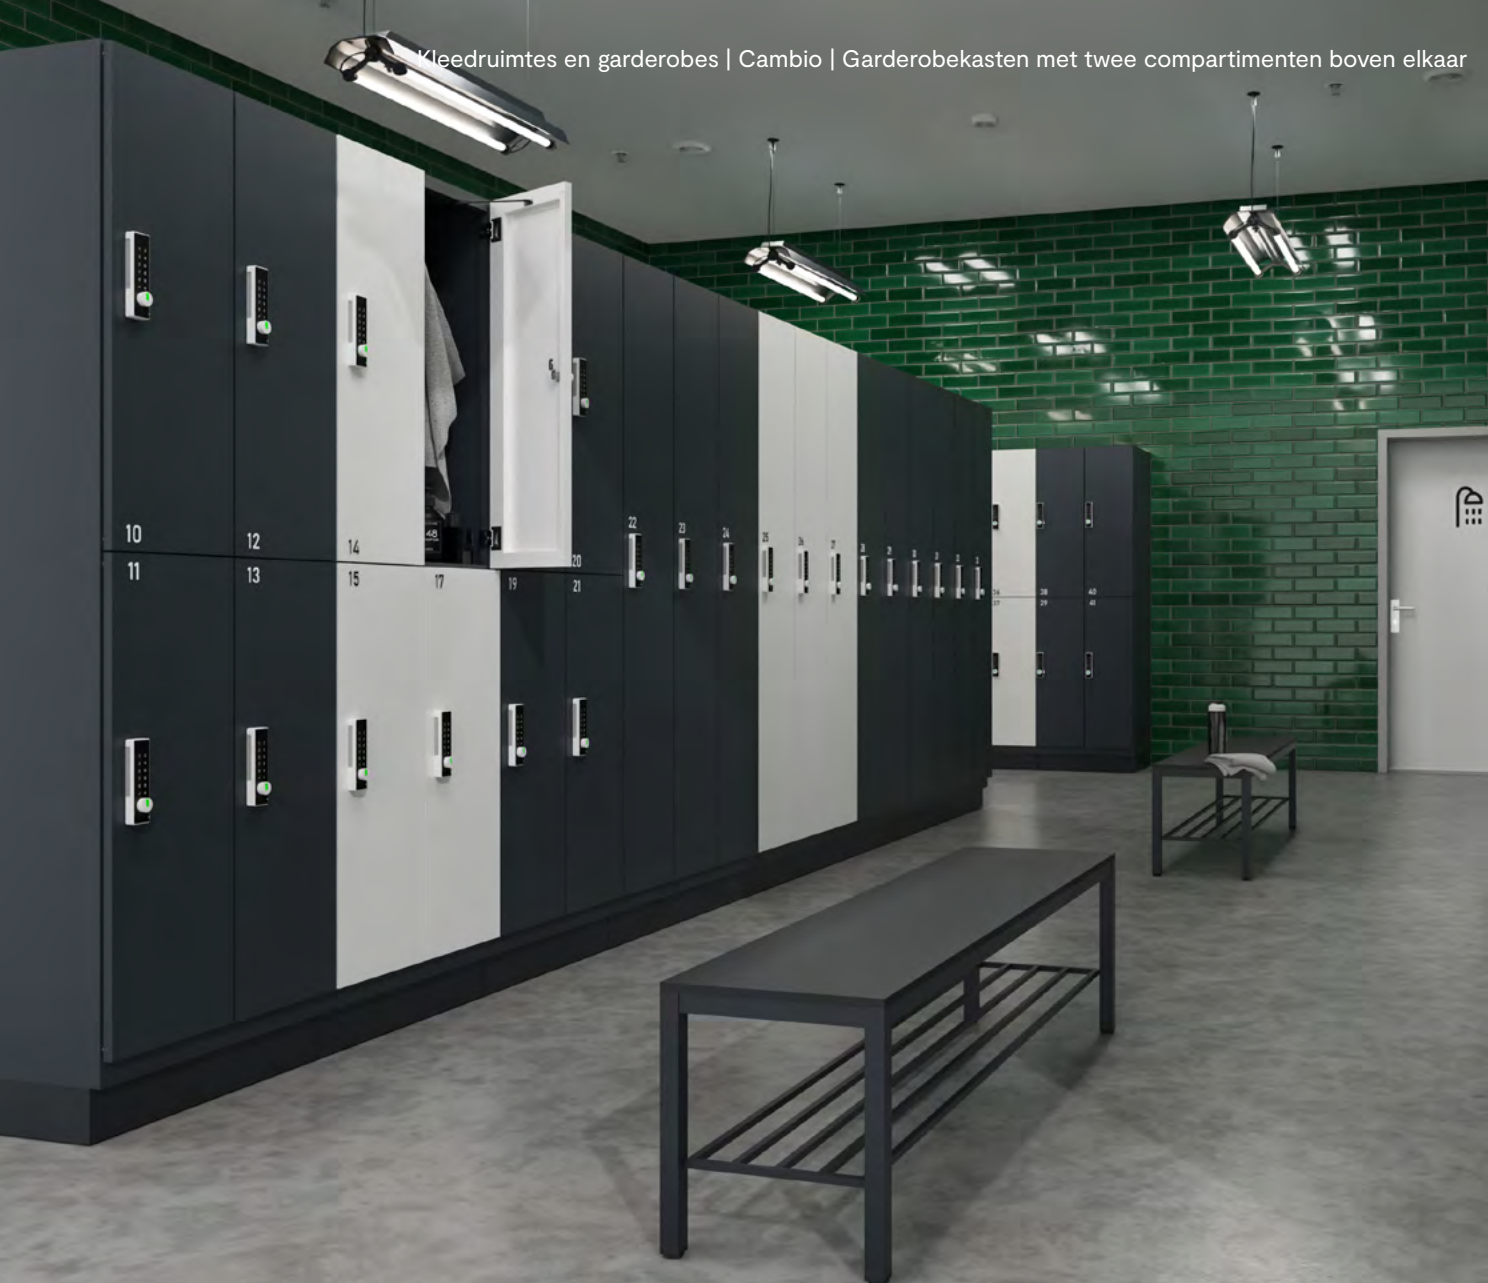

Onderneming

Kleurconcept

Kleedruimtes en garderobes

Werkplaats en bedrijfsleven

Kantoor en archief

3 x 300

3 x 400

4 x 300

900

1200

1200

45101-30

45101-32

45101-40

1.442,-

1.874,-

1.882,-

+ 45230-710

+ 45232-710

+ 45240-710

+ 318,-

+ 366,-

+ 423,-

+ 45230-730

+ 45232-730

+ 45240-730

+ 585,-

+ 702,-

+ 780,-

+ Sokkel i.p.v. poten, uitvoering van staal, 100 mm hoog, in hoogte verstelbaar

Kleur (standaard)

RAL 7021
zwartgrijs

Kasthoogte

1950

+ Bestelnr.

+ 4500-700

+ meerprijs

+ 40,-

+ Toebehoren

Extra uitrusting, sloten → p. 184