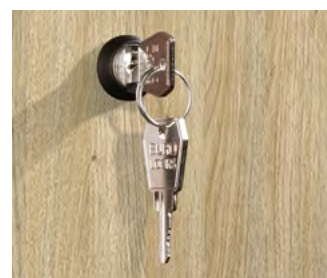

Cilinderslot:
met 2 sleutels als
standaarduitrusting.