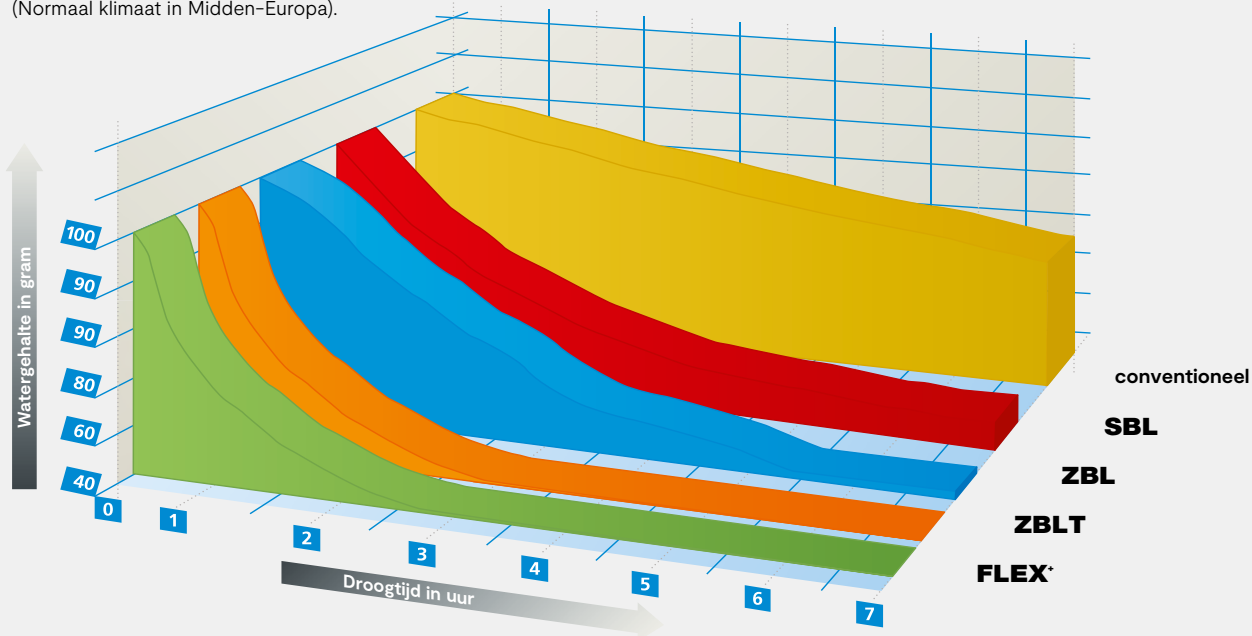

PRESTATIEVERGELIJKING

Alle informatie en waarden zijn gebaseerd op een ruimtetemperatuur van ca. 20 °C bij een relatieve luchtvochtigheid van ca. 50% (Normaal klimaat in Midden-Europa).