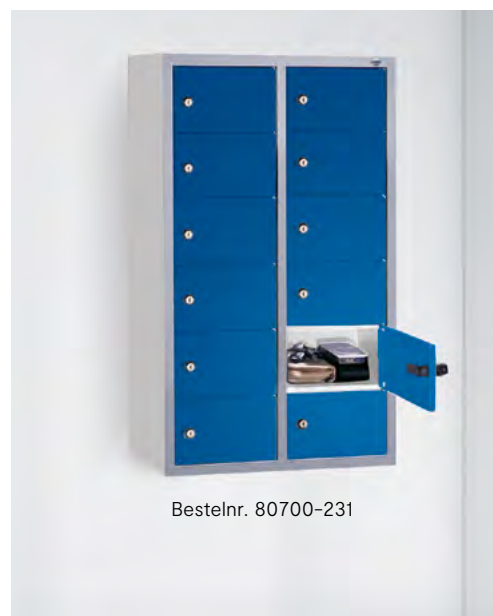

Bestelnr. 80700-231

→ **Kleur ombouw en deur**

Kleurconcept → p. 48