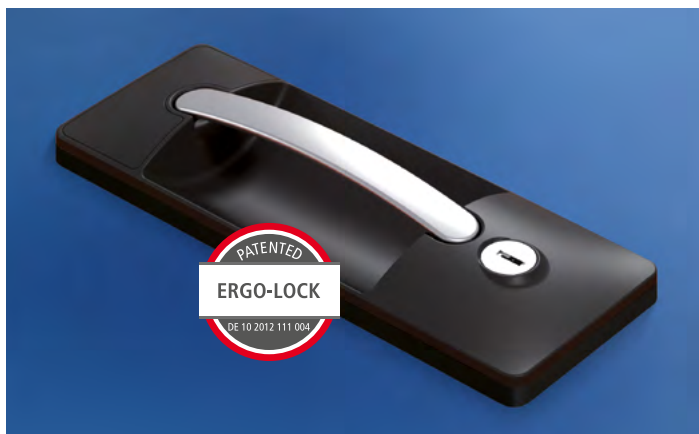

De gepatenteerde Ergo Lock van C+P

Het gepatenteerde handgreepsloot 'Ergo Lock' van C+P onderscheidt zich door optimale gebruiksveiligheid, slijtvastheid en optiek. Vooral het principe '**Sluiten door dichtdrukken**' vergemakkelijkt het werk van reeds honderdduizenden gebruikers – en binnenkort ook van u!

Ergo Lock biedt:

- + **Hoogwaardigere optiek – actueel en modern**
  Past bij elke ruimte en maakt uw kast uniek.
- + **Gepatenteerd mechanisme 'Om te sluiten gewoon dichtdrukken'**
  Uw handen vol en toch de kast netjes sluiten – alleen verkrijgbaar bij C+P.
- + **Wisselcilinders, vervanging achteraf, gelijksluitend – alles is mogelijk!**
  Blijf ook in de toekomst openstaan voor veranderingen en win aan investeringszekerheid.
- + **Bijpassende sluitsystemen met pincode of transponder in dezelfde look.**
  In hetzelfde ontwerp kunt u een pincode of transponder gebruiken in plaats van sleutels, afhankelijk van uw beveiligingsbehoeften. De Ergo Lock biedt u als volwaardig elektronisch offline slot alle snuffjes van de laatste stand van de techniek.