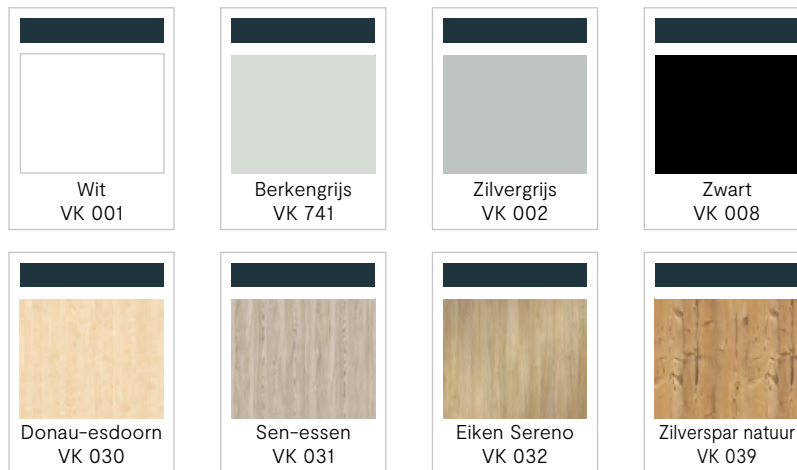

Evolu PLUS
Ombouw: RAL 7016 antracietgrijs
Deuren: eiken Sereno

Evolu PLUS
Ombouw: RAL 7016 antracietgrijs
Deuren: zilverspar natuur

Decorfronten (mdf)-decors

met zwarte rand, 18 mm

Decorfronten (HPL) decors met massieve kern

met rand met massieve kern, zwart, 13 mm

Belangrijke opmerking:

binnen een bladsoort kunnen alle vermelde decors zonder meerprijs worden gekozen!

Het decor berkengrijs VK 741 lijkt op lichtgrijs.

De kern van de HPL-plaat is altijd zwart.