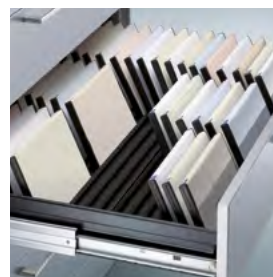

Asisto

Ladekasten met speciale indelingen 600 mm.

Maten en frontmateriaal

Laden volledig uittrekbaar, passend voor **cd's/dvd's** in het formaat b 142 x d 10 x h 125 mm (jewel case), of b 142 x d 5 x h 125 mm (slimcase), incl. stalen afdeklad 7 mm dik

Diepte : 600	Hoogte	698	1298
	Breedte	800	800
	Binnenmaten h x b x d	185 x 154 x 514	185 x 154 x 514
	Banen laden	4 banen	4 banen
	Inhoud	360 stuks in de jewel case of 720 stuks in de slimcase	720 stuks in de jewel case of 1440 stuks in de slimcase
	Bestelnr.	146273-324	146223-624
	Prijs	1.620,-	2.950,-

Indeling cd's/dvd's in de jewel case

Optioneel:		
+ Bestelnr.	+ 6900-410	+ 6900-412
+ meerprijs	+ 0,-	+ 0,-

Maten en frontmateriaal

Laden volledig uittrekbaar, voor **microfilm**doosjes * 16 of 35 mm, incl. stalen afdeklad 7 mm dik
Inhoud dozen per lade:
16 mm-filmrol: 108 stuks
35 mm-filmrol: 60 stuks

Diepte : 600	Hoogte	998	1298
	Breedte	800	800
	Binnenmaten h x b x d	135 x 100 x 485	135 x 100 x 485
	Banen laden	6 banen	6 banen
	Inhoud	6x3 HE	8x3 HE
	Bestelnr.	146243-600	146223-800
	Prijs	3.159,-	3.852,-

Kasten met indelingen voor dvd's in het formaat b 135 x d 14 x h 190 mm kunnen projectspecifiek worden aangevraagd!