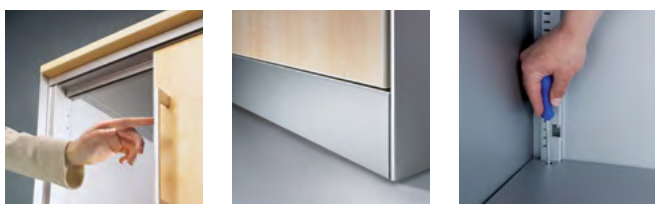

Maten en deurmateriaal

Incl. afdekblad van gecoate spaanplaat 25 mm dik bij kasten tot 1635 mm hoogte, **zonder** scheidingswand in het midden, legborden verstelbaar