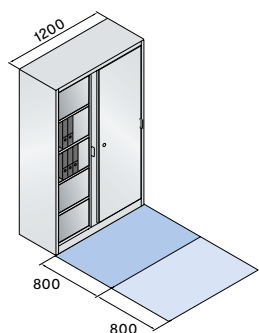

Schuifdeurkast