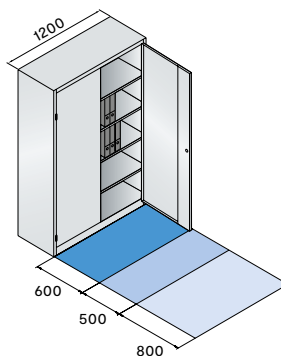

Ter vergelijking: Slaandeurkast