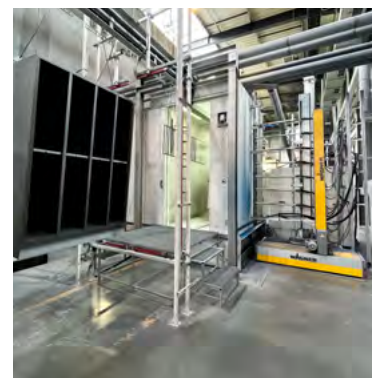

Poedercoating bij C+P

Corrosiebeschermingsklassen volgens C+P-fabrieksnorm

Corrosiebeschermingsklassen	Klasse I Droge ruimten	Klasse II Vochtige ruimten
	Meubelen voor plaatsing in droge en normaal geventileerde ruimten*	Meubelen voor plaatsing in ruimten met hoge luchtvochtigheid
Uitvoering	Gecoat plaatstaal	Plaatstaal, elektrolytisch verzinkt en gecoat
Coating	Hoogwaardige moffellak	Hoogwaardige moffellak
Toelaatbare reinigingsmiddelen	De originele C+P-reiniger	De originele C+P-reiniger
Garantie	10 jaar garantie tegen doorroesten	10 jaar garantie tegen doorroesten
Meerprijzen	Zonder meerprijs, want C+P-standaard	zie catalogus/www.cp.de/en

* Bij gebruik van de kasten in openbare ruimten waar tijdens de wintermaanden een verhoogde belasting met strooizout te verwachten is, wordt de uitvoering in elektrolytisch verzinkt plaatstaal en het gebruik van schoenenborden aanbevolen.
Voor alle corrosiebeschermingsklassen gelden de classificaties alleen bij onbeschadigd oppervlak.
Opmerking: tegen corrosie beschermde sloten voor natte ruimten vindt u op onze accessoirepagina's.