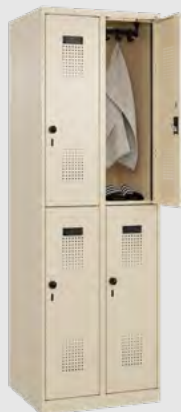

Kasten met twee compartimen-
ten boven elkaar → p. 126