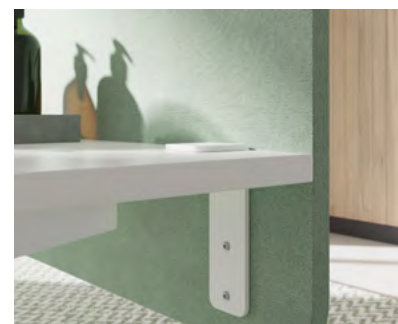

Scheiding tussen werkplekken

Dit biedt het privacyscherm:

- + bescherming tegen inkijk met verbetering van directe hoorbaarheid
- + Achterste tafelelement, stijf
- + Hoogte 800 mm, 200 mm uitstekend onder bovenrand tafelblad
- + steunpaneel/honingraatpaneel met planken, hoekradius R40, diepte 25 mm
- + Bevestiging op een afstand van 10 mm aan het tafelblad
- + Stoffen bekleding Lucia (kleuren volgens LUCIA-stoffenkaart), doorgestikt
- + Wanddikte ca. 28 mm
- + Incl. set houders voor vastklemmen aan tafelblad (voor 10 mm afstand)

Maten en uitvoeringen

Breedte	1600	1800	2000
Hoogte	800	800	800
Oppervlakken	Stof LUCIA	Stof LUCIA	Stof LUCIA
Kleur houder	Wit aluminium	Wit aluminium	Wit aluminium
Bestelnr. (voor stofkleur rum)	99001-0043-086	99001-0044-086	99001-0045-086
Kleur houder	Verkeerswit	Verkeerswit	Verkeerswit
Bestelnr. (voor stofkleur rum)	99001-0046-086	99001-0047-086	99001-0048-086
Kleur houder	Antraciet metallic	Antraciet metallic	Antraciet metallic
Bestelnr. (voor stofkleur rum)	99001-0049-086	99001-0050-086	99001-0051-086
Prijs	500,-	530,-	550,-