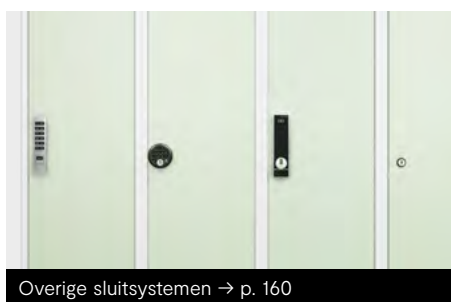

+ Accessoires (optioneel)

Selectie → p. 94

Classic PLUS

Vakkenkasten.

Deuren enkelwandig glad, zonder ventilatieopeningen en zonder etikethouders (desgewenst extra kunststof etikethouders bestellen).

Compartimentsbreedte 400 mm, ook voor motorhelmen geschikt. Elke deur met cilinderslot en twee sleutels. De legborden van de vakken zijn over het algemeen in de ombouwkleur uitgevoerd. Bij openbaar toegankelijke vakken adviseren wij deuropeningsbegrenzers.