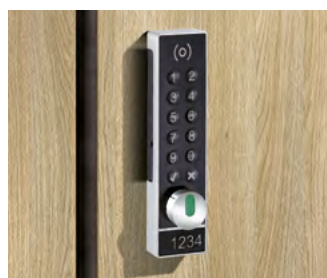

180
Z-garderobekasten
en hoekoplossingen

Onderneming

Kleurconcept

Kleedruimtes en garderobes

Werkplaats en bedrijfsleven

Kantoor en archief

Roestvrijstalen scharnier:
voor HPL-decordeuren.

In Cambio te integreren: alle gangbare mechanische en elektronische sluitsystemen, van klinksluitingen of muntsloten tot en met elektronische sluitsystemen als onderdeel van een complete gebouwautomatisering (zie p. 216).