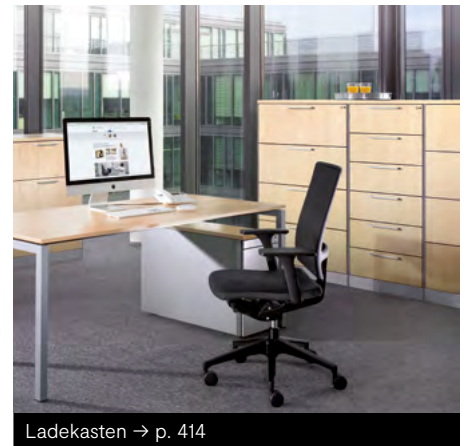

Schuifdeurkasten → p. 386

Ladekasten → p. 414