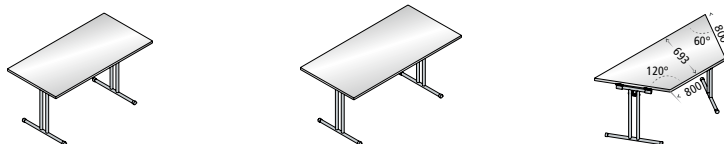

Gecoate spaanplaat, 25 mm (standaard)	Breedte	1400	1600	1600/800
	Diepte	700	800	800/693
	Bestelnr.	51022-1.9	51022-1.1	51022-2.10
	Prijs	546,-	560,-	560,-

→ **Plaatdecor**
(alleen voor klaptafels)

Kleurconcept → p. 52