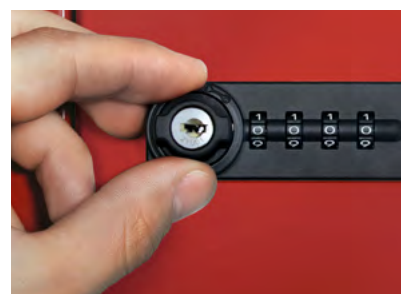

Speciaal cijferslot: met verstel- en hoofdsleutelfunctie om waardevolle spullen en persoonlijke bezittingen veilig op te bergen.