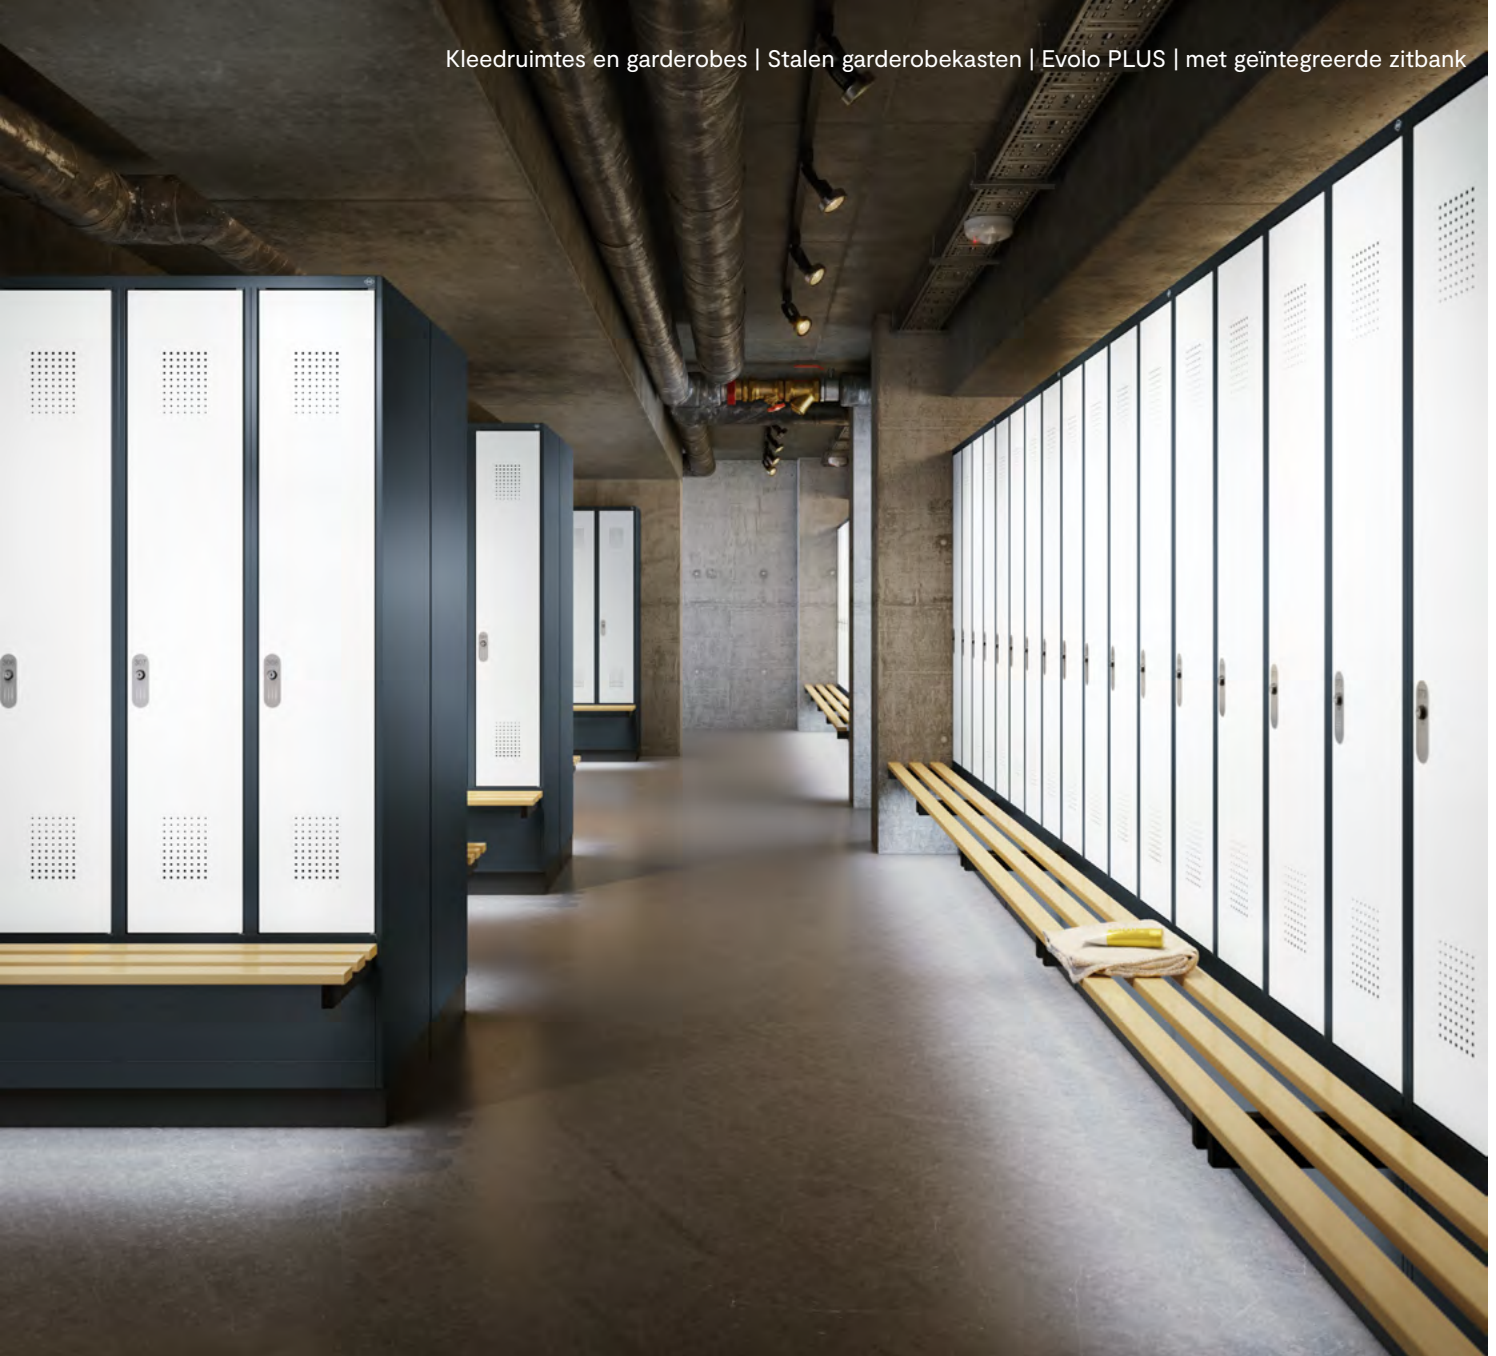

Compartimenten	4 x 300	1 x 400	2 x 400	3 x 400
Kastbreedte	1200	400	800	1200
Bestelnr.	049040-40	049040-12	049040-22	049040-32
Prijs	1.083,-	604,-	805,-	1.086,-

+ Bestelnr. MDF decordeuren	+ 049140-750	+ 049112-750	+ 049122-750	+ 049132-750
Meerprijs MDF-decordeuren	+ 332,-	+ 100,-	+ 200,-	+ 300,-
+ Bestelnr. HPL decordeuren	+ 049140-730	+ 049112-730	+ 049122-730	+ 049132-730
Meerprijs HPL-decordeuren	+ 532,-	+ 160,-	+ 320,-	+ 480,-

+ Accessoires (optioneel)

Selectie → p. 154