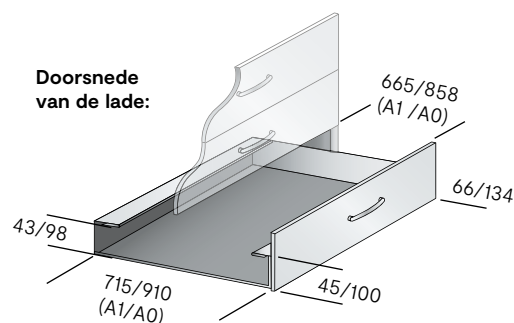

Serie 7100 en 7200

Universele ladekasten.