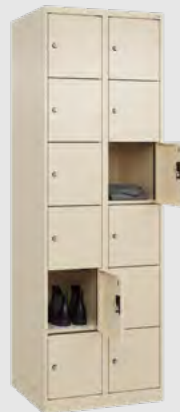

Vakkenkasten
→ p. 134