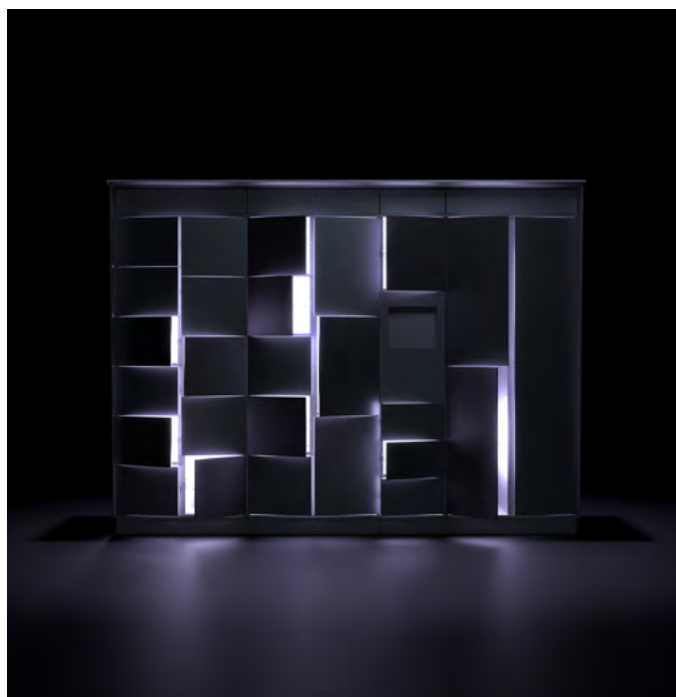

New Work?

SmartLocker!

Met de C+P SmartLocker hebben we een bergmeubel ontwikkeld dat er – in tegenstelling tot conventionele oplossingen – niet langer genoeg mee neemt een passieve opbergoplossing te zijn. In plaats daarvan wordt het een echte actieveling op de plaats van gebruik. Digitaal regelbaar en in een netwerk opgenomen, open voor bijna elke individualiseringsmogelijkheid en van tijdloze elegantie, creëert de SmartLocker oplossingen voor de eisen van de moderne werkwereeld van vandaag en morgen!