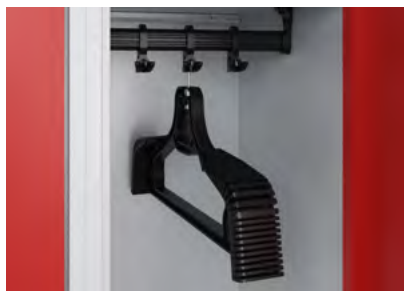

Speciale klee-hanger voor het drogen voorkomt kreuken van de kleding en versnelt het drogen door een optimale luchtcirculatie.