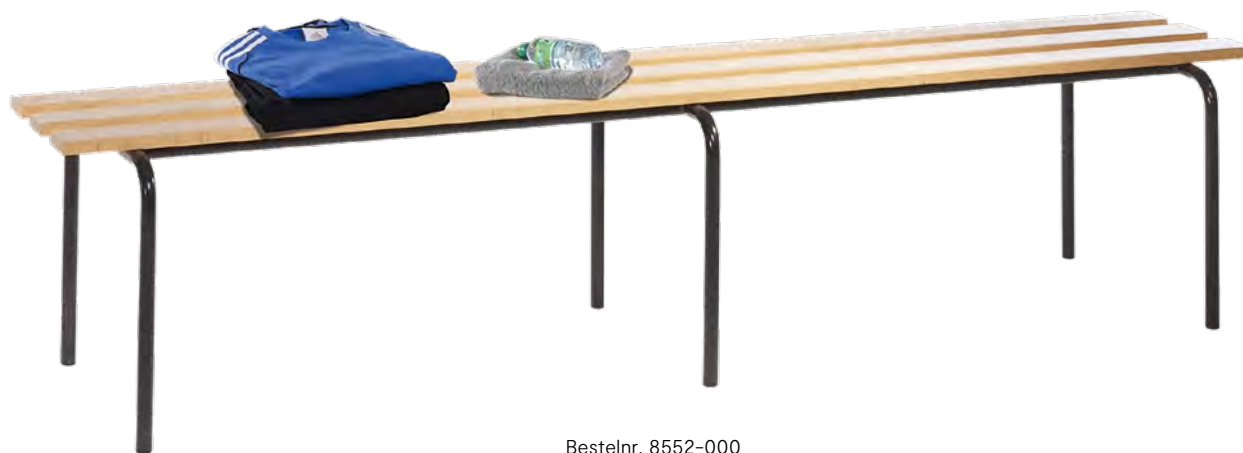

Bestelnr. 8552-000

Onderneming

Kleurconcept

Kleedruimten en garderobe

Werkplaats en bedrijfsleven

Kantoor en archief