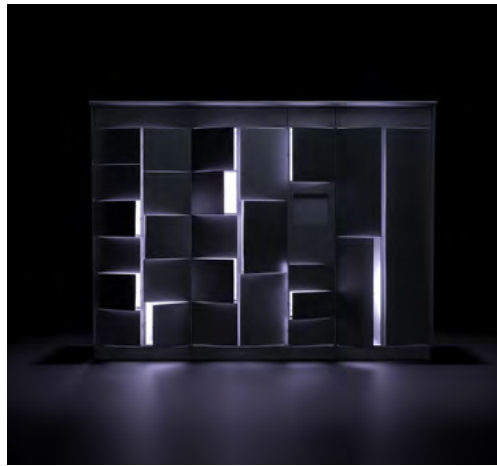

Ontdek innovatieve oplossingen die al vele malen in de praktijk beproefd zijn.

Uw deur naar een magisch efficiënte tijd C + P SmartLocker.

Een wereld waarin sleutels geen betekenis hebben. Een vak dat precies opengaat op het juiste moment. Objecten die morgen achter een andere deur verschijnen dan gisteren. Wat lijkt op tovenarij is – zoals bij elke show – in feite geavanceerde technologie. In één opzicht verschillen de trucs van onze SmartLockers echter van typische goocheltrucs: ze dienen niet in de eerste plaats om te verbluffen en te vermaken. In tegendeel: ze moeten de workflows in uw bedrijf slimmer en efficiënter maken. Zodat u tijd, ruimte en geld bespaart. Zodat u en uw team zich kunnen concentreren op jullie eigenlijke taken. En zodat kasten niet langer slechts een passieve opbergruimte zijn, maar een echt actieve aanwinst voor uw organisatie worden. Toch het mag het ook wel een beetje voor de lol zijn, nietwaar? Gordijn omhoog voor de nieuwe C+P SmartLocker...

Via het display zijn vakken te openen en is info over de inhoud beschikbaar

Ruimten indelen zonder ze te scheiden

C + P-scheidingswanden.

C + P Monotop®

Edel en transparant.

Creëer een royale ruimte voor ultramoderne kantoorarchitectuur met de transparante en subtiele constructie van ons unieke scheidingswandsysteem C + P Monotop. En wel met alle voordelen van een verplaatsbaar scheidingswandsysteem. C + P Monotop maakt indruk met voortreffelijk design – vooral door de elegante verbinding tussen twee glassegmenten. Voor het verbindingsprincipe van de nieuwe segmentconstructie is alleen de beschikbare installatieruimte in de 6 mm brede schaduwvoeg nodig. Daarom is de zichtbare breedte van de profielen voor beglaasde constructies slechts 28 mm!