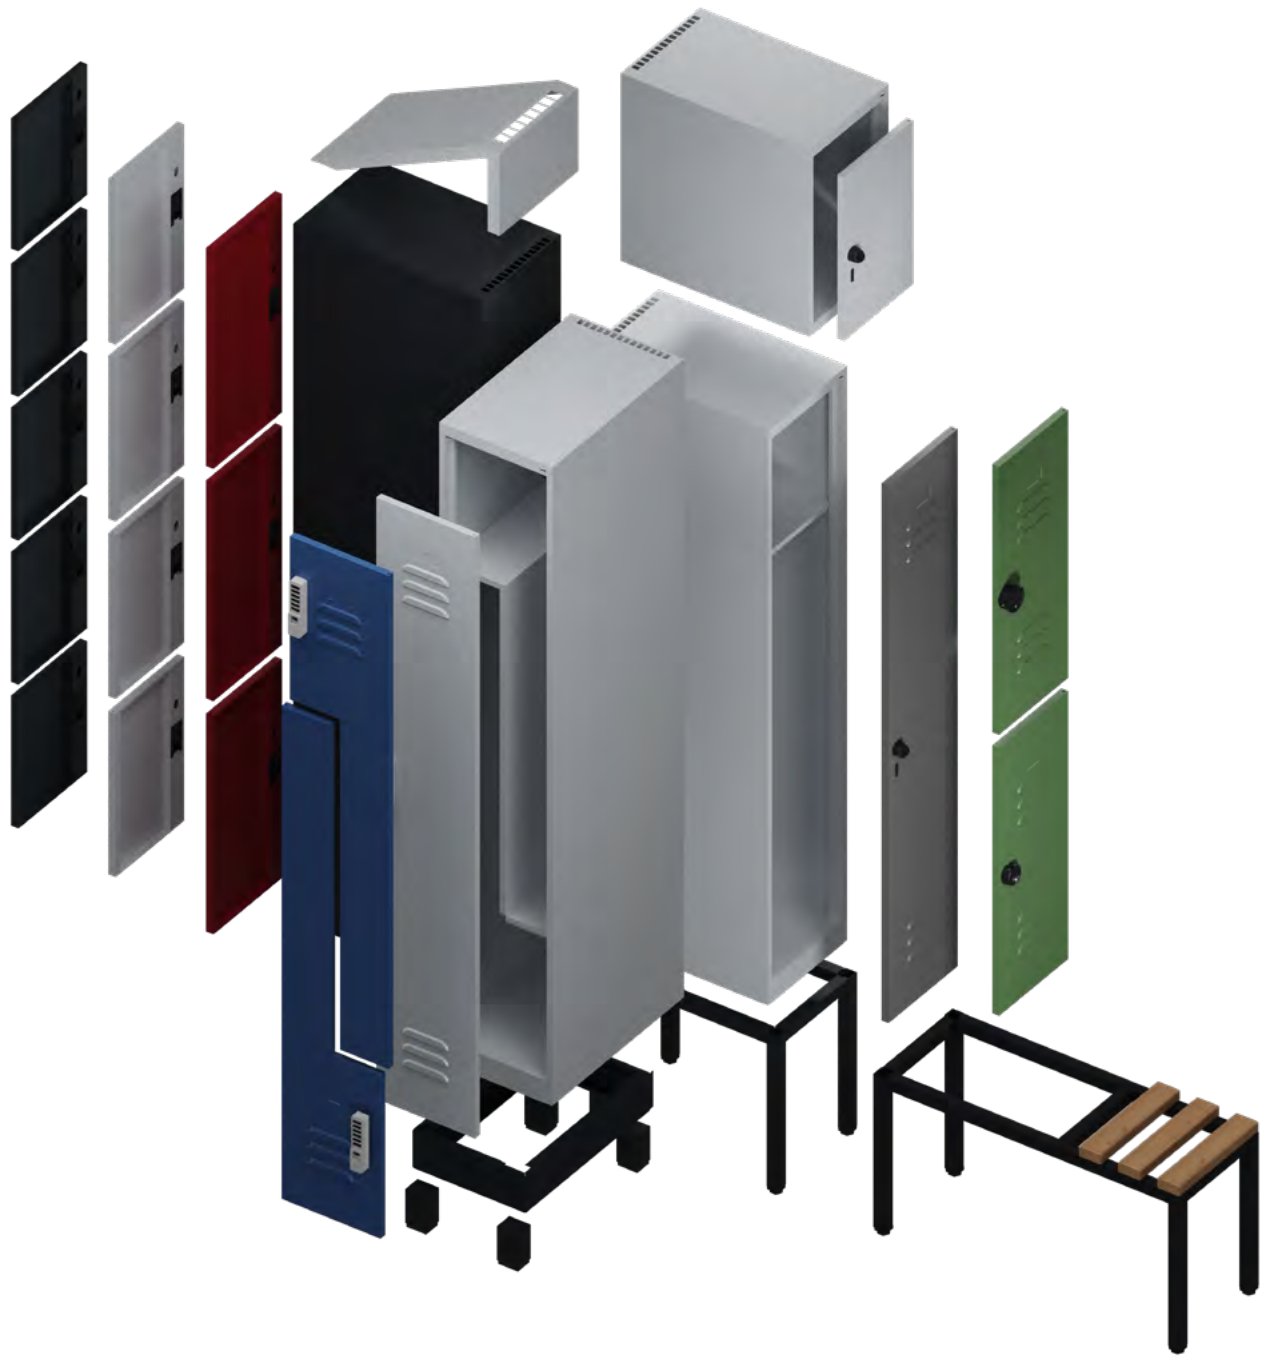

Onderneming

Kleurconcept

Kleedruimten en garderobe

Werkplaats en bedrijfsleven

Kantoor en archief