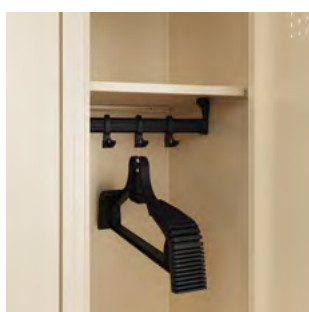

Niet-draaiende en zeer stabiele verschuifbare dubbele haak met speciale ophanging, bijv. voor kleeerhangers of achteraf te monteren scheidingswanden