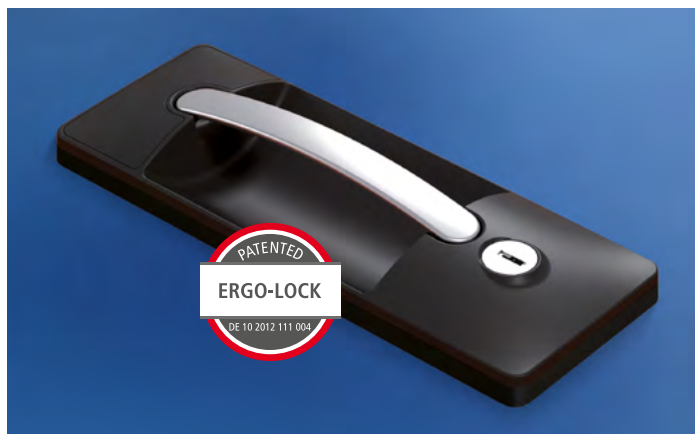

voor zware lasten met kijkvensters

Zware jongens met overzicht

- + Stabiele staalconstructie met hoogwaardige moffellak
- + Verzinkte legborden
- + Geïntegreerde handgreep **Ergo Lock** (3 puntssluiting) met 2 sleutels en optionele wisselcilinder
- + Deuren met zichtbare paumellescharnieren, ca. 180° openingshoek
- + **Draagvermogen per legbord 110 kg, kastbelasting 700 kg**
- + **Stalen deuren met kijkvensters van acrylglas voor een direct overzicht**
- + Complete productserie (verschillende hoogten, afmetingen en legbord-/lade-uitrustingen voor iedere behoefte)

De gepatenteerde Ergo Lock van C+P

Het gepatenteerde handgreepslot 'Ergo Lock' van C+P onderscheidt zich door optimale gebruiksveiligheid, slijtvastheid en optiek. Vooral het principe '**Sluiten door dichtdrukken**' vergemakkelijkt het werk van reeds honderdduizenden gebruikers – en binnenkort ook van u!

Ergo Lock biedt:

- + **Hoogwaardigere optiek – actueel en modern**
Past bij elke ruimte en maakt uw kast uniek.
- + **Gepatenteerd mechanisme 'Om te sluiten gewoon dichtdrukken'**
Uw handen vol en toch de kast netjes sluiten – alleen verkrijgbaar bij C+P.
- + **Wisselcilinders, vervanging achteraf, gelijksluitend – alles is mogelijk!**
Blijf ook in de toekomst openstaan voor veranderingen en win aan investeringszekerheid.
- + **Bijpassende sluitsystemen met pincode of transponder in dezelfde look.**
In hetzelfde ontwerp kunt u een pincode of transponder gebruiken in plaats van sleutels, afhankelijk van uw beveiligingsbehoeften. De Ergo Lock biedt u als volwaardig elektronisch offline slot alle snuffjes van de laatste stand van de techniek.