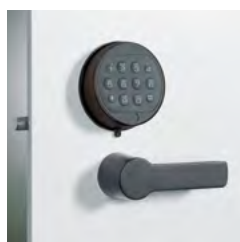

Overig toebehoren

Uitvoering	Elektronisch slot in zwart (i.p.v. dubbelbaardslot)	Enkele of reservesleutel	Handgreep zilverkleurig geanodiseerd
Bestelnr.	1131-02	1128-3399	1170-701
+ meerprijs	390,-	93,-	105,-