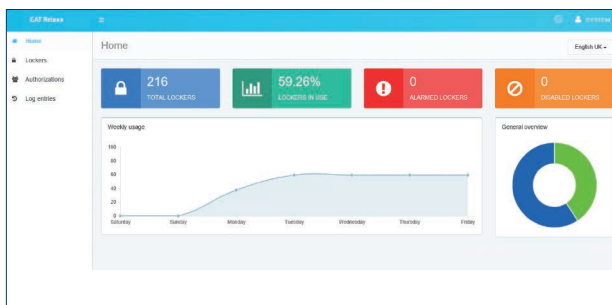

GAT Relax is een krachtige softwareapplicatie die wordt gebruikt voor het beheer van het GAT NET.Lock 7000. GAT Relax omvat een netwerkalarm, aanwezigheidsmonitoring en laat u toe externe lockers te bedienen.

De software biedt u gedetailleerde informatie over het lockergebruik en kan bovendien geïntegreerd worden met managementsoftware van derden, zoals toegangscontrolesoftware of software voor het verhuren van lockers. Op die manier beschikt u over een innovatieve en complete systeemoplossing.

KENMERKEN

- ✓ **Verschillende lockermodi: gratis, persoonlijk, dynamisch, verhuur, reservering**
- ✓ **Netwerkalarm**
- ✓ **Monitoren van bezetting**
- ✓ **Registreren lockergebruik**
- ✓ **Bediening vanop afstand**
- ✓ **Webinterface**