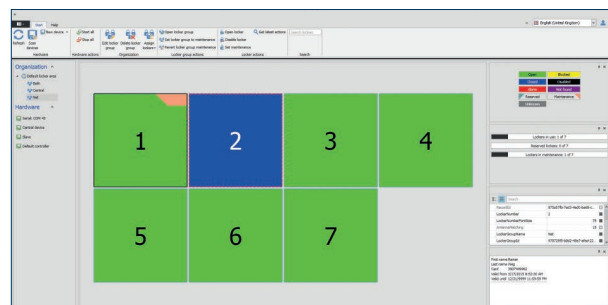

GAT Relax is een krachtige softwareapplicatie die wordt gebruikt voor het beheer van het GAT NET.Lock 7000. GAT Relax omvat een netwerkalarm, aanwezigheidsmonitoring en laat u toe externe lockers te bedienen.

De software biedt u gedetailleerde informatie over het lockergebruik en kan bovendien geïntegreerd worden met managementsoftware van derden, zoals toegangscontrolesoftware of software voor het verhuren van lockers. Op die manier beschikt u over een innovatieve en complete systeemoplossing.

KENMERKEN

- ✓ **Verschillende lockermodi: gratis, persoonlijk, dynamisch, verhuur, reservering**
- ✓ **Netwerkalarm**
- ✓ **Monitoren van bezetting**
- ✓ **Registreren lockergebruik**
- ✓ **Bediening vanop afstand**
- ✓ **Webinterface**