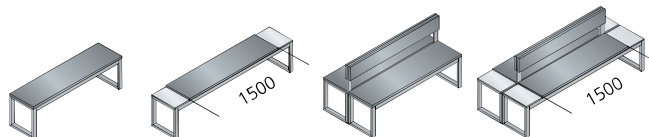

### Maten en uitvoering

Breedte	1500	2000	1500	2000
Diepte	400	400	825	825
Uitvoering	Zitting doorlopend		Zitting doorlopend	

KMK Model	3	3	3	3
Prijs	<b>8151-900</b>	<b>8152-900</b>	<b>8151-920</b>	<b>8152-920</b>

## Aanvullende zitting, leer

Leer zwart, hoogte 490 mm

Uitvoering	Zitting doorlopend	Zitting 1500 mm, links en rechts tafeltjes	Zitting doorlopend	Zitting 1500 mm, links en rechts tafeltjes
+ model	+ 8152-004	+ 8152-004	+ 8152-204	+ 8152-204
+ meerprijs				