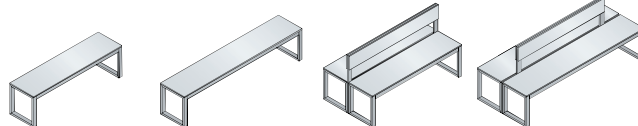

## Dit bieden de Vitas-zitbanken:

- Hoogwaardig design, zeer goed zitcomfort
- Stabiel stalen profielframe, naar keuze gecoat of roestvrij staal
- Zitting en rugleuning van HPL (= high pressure laminate)
- Optioneel 50 mm dik kussen van softleer (zwart) voor zitting en rugleuning
- Extra tafeltjes naast de zitting (bij 2000 mm bankbreedte)
- Gemakkelijk te reinigen frameranden
- Ruimteoplossingen op maat mogelijk dankzij het modulaire totaalconcept – vraag ernaar!
- Vloerbevestiging en -verzegeling door klant mogelijk met behulp van siliconenlijm/-afdichting

Stabiele recht-hoekige buis

Robuuste HPL-zitting en -tafel

Roestvrij staal optioneel

Module-systeem

Tafeltjes

Voor vochtige ruimten adviseren wij de uitvoering met rvs-frame en HPL-zitting/rugleuning

## Vrijstaande zitbanken Vitas

Zitting van HPL, hoogte 453 mm

### Maten en uitvoering

Breedte	1500	2000	1500	2000
Diepte	400	400	825	825
Uitvoering	Zitting doorlopend		Zitting doorlopend	

KMK Model	3	3	3	3
Prijs	<b>8151-900</b>	<b>8152-900</b>	<b>8151-920</b>	<b>8152-920</b>