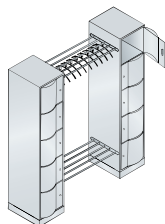

De catalogus 2017

Inrichten met meubelen van staal

Meubilair voor iedereen

Dit biedt de serie S 5000 Resisto:

- Duurzame staalconstructie
- Alle modellen op 100 mm hoge sokkel in ombouwkleur en met hoogteregeling
- Kasten met 5 vakken boven elkaar en ventilatieopeningen in de achterwand alsmede 20mm-afstandhouders
- **Speciale deuren van 1,5 mm dik staal, met welving naar voor, absoluut stabiel**
- Deuraanslag rechts en links robuuste doorlopende scharnierpen
- Elke deur met cilinderslot en 2 sleutels
- Geïntegreerde deuropeningsbegrenzer 80° met aanslagdemping en wandbevestiging standaard
- Vakken geschikt voor motorhelmen
- Desgewenst ook andere typen sloten mogelijk, bijv. muntslot

Deuren 'hufferproof'

Geïntegreerde deuropeningsbegrenzer 80°

Hoogte-regeling

Deurophanging middels doorlopende scharnierpen

Model 8571-00

Open garderobe

Bestaande uit telkens een kluis model 8570-172, ertussen hoeden- en schoenenrooster van rond metaal, 10 kunststof klerhangers in het zwart

1. Breedte	1742
Diepte	540
Hoogte	1950
Netto binnenmaat per vak (hxbxd)	336 x 320 x 460
KMK	10
Model	8571-00
Prijs	

Alle kasten met ventilatieopeningen in de achterwand en 20mm-afstandhouders.

+ Toebehoren