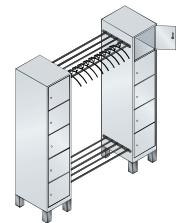

Model 49410-02
+ 494102-750 (mdf-decordeuren)

Garderobe met poten, afdelingsbreedte 400 mm

Op 150 mm hoge poten, diepte 500 mm. Garderobe bestaande uit twee vakkenkasten, ertussen een hoeden- en schoenenrooster van vierkante buis, met 6, 8 of 10 kunststof kleeerhangers in het zwart