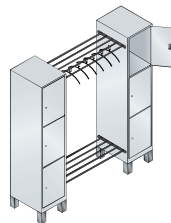

Model 49410-02
+ 494102-750 (mdf-decordeuren)

Garderobe met poten, afdelingsbreedte 400 mm

Op 150 mm hoge poten, diepte 500 mm. Garderobe bestaande uit twee vakkenkasten, ertussen een hoeden- en schoenenrooster van vierkante buis, met 6, 8 of 10 kunststof kleeerhangers in het zwart