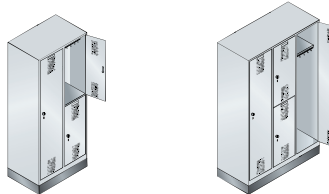

Combinatiekasten met klinksluitingen

Model 49600 met klinksluitingen, afdelingsbreedte 400 mm. De ideale oplossing om in een en dezelfde kast zowel enkele als dubbele afdelingen te kunnen aanbieden! **Combinatiekasten, enkele en dubbele afdeling.** Enkele afdeling: per afdeling 1 deur, hoedenplank met kledingstang en 3 verschuifbare haken. Dubbele afdeling: 2 afdelingen boven elkaar, per afdeling 1 deur, kledingstang en 3 verschuifbare haken, deuren met klinksluiting voor hangslot. Zitlatten voor model 49650 zie linkerpagina. Algemene kastbeschrijving zie pagina 354/355.

Kasten met poten

Op 150 mm hoge poten, diepte 500 mm.
Netto binnenmaten per deur:
1600/813 x 330 x 465 mm (h x b x d)

1. Maten en deurmateriaal	Breedte	800	1200
	Hoogte	1850	1850
	Afdelingen	2 x 400	3 x 400
 Stalen deuren	KMK	5	6
	Model	49610-22	49610-32
	Prijs		

Kasten met sokkel

Op 100 mm hoge sokkel, diepte 500 mm.
Netto binnenmaten per deur:
1600/813 x 330 x 465 mm (h x b x d)

1. Maten en deurmateriaal	Breedte	800	1200
	Hoogte	1800	1800
	Afdelingen	2 x 400	3 x 400
 Stalen deuren	KMK	5	6
	Model	49620-22	49620-32
	Prijs		