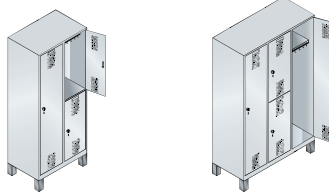

Combinatiekasten met klinksluitingen

Model 49600 met klinksluitingen, afdelingsbreedte 400 mm. De ideale oplossing om in een en dezelfde kast zowel enkele als dubbele afdelingen te kunnen aanbieden! **Combinatiekasten, enkele en dubbele afdeling.** Enkele afdeling: per afdeling 1 deur, hoedenplank met kledingstang en 3 verschuifbare haken. Dubbele afdeling: 2 afdelingen boven elkaar, per afdeling 1 deur, kledingstang en 3 verschuifbare haken, deuren met klinksluiting voor hangslot. Zitlatten voor model 49650 zie linkerpagina. Algemene kastbeschrijving zie pagina 354/355.

Kasten met poten

Op 150 mm hoge poten, diepte 500 mm.
Netto binnenmaten per deur:
1600/813 x 330 x 465 mm (h x b x d)