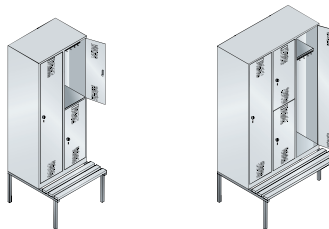

1. Maten en deurmateriaal	Breedte	800	1200
	Hoogte	2090	2090
	Afdelingen	2 x 400	3 x 400
Stalen deuren	KMK	5	6
	Model	49650-22	49650-32
	Prijs		

+	Mdf-decordeuren	Dikte 18 mm		
		+ model	+ 49622-750	+ 49632-750
		+ meerprijs		
+	HPL-decordeuren	Dikte 13 mm		
		+ model	+ 49622-730	+ 49632-730
		+ meerprijs		

+	Toebehoren	Extra uitrusting, sloten.....	379	385