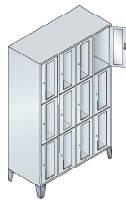

Kasten met 5 vakken boven elkaar

Op 150 mm hoge **poten**, diepte 500 mm.
Netto binnenmaten per vak:
295 x 230/330 x 465 mm (h x b x d)

1. Maten en uitvoering

Breedte	320	420	610	810
Hoogte	1850	1850	1850	1850
Afdelingen	1 x 300	1 x 400	2 x 300	2 x 400
KMK	4	5	6	7
Model	8010A105	8010A125	8010A205	8010A225
Prijs				

2. Kleur van ombouw en deuren

Maak uw keuze (kleuroverzicht, zie achter in catalogus) 523

Vakkenkasten met kijkvensters

+ Sokkel

In plaats van de poten, uitvoering in ombouwkleur, 100 mm sokkelhoogte, kasthoogte 1800 mm

Breedte	320	420	610	810	900	1200	1190
+ model	8020A...	8020A...	8020A...	8020A...	8020A...	8020A...	8020A...
+ meerprijs							

Model 8010A103

1.	900	1200	1190
	1850	1850	1850
	3 x 300	3 x 400	4 x 300
	6	7	7
	8010A303	8010A323	8010A403