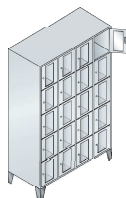

2. Kleur van ombouw en deuren

Maak uw keuze (kleuroverzicht, zie achter in catalogus) 523

Vakkenkasten met kijkvensters

+ Sokkel

In plaats van de poten, uitvoering in ombouwkleur, 100 mm sokkelhoogte, kasthoogte 1800 mm

Breedte	320	420	610	810	900	1200	1190
+ model	8020A...	8020A...	8020A...	8020A...	8020A...	8020A...	8020A...
+ meerprijs							

Model 8010A103

1.	900	1200	1190
	1850	1850	1850
	3 x 300	3 x 400	4 x 300
	6	7	7
	8010A303	8010A323	8010A403

1.	900	1200	1190
	1850	1850	1850
	3 x 300	3 x 400	4 x 300
	6	7	7
	8010A304	8010A324	8010A404

1.	900	1200	1190
	1850	1850	1850
	3 x 300	3 x 400	4 x 300
	7	8	8
	8010A305	8010A325	8010A405

Model 8020A404

Model 8010A305