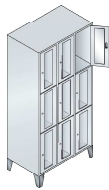

2. Kleur van ombouw en deuren

Maak uw keuze (kleuroverzicht, zie achter in catalogus) 523

Vakkenkasten met kijkvensters

+ Sokkel

In plaats van de poten, uitvoering in ombouwkleur, 100 mm sokkelhoogte, kasthoogte 1800 mm

Breedte	320	420	610	810	900	1200	1190
+ model	8020A...	8020A...	8020A...	8020A...	8020A...	8020A...	8020A...
+ meerprijs							

Model 8010A103

1.	900	1200	1190
	1850	1850	1850
	3 x 300	3 x 400	4 x 300
	6	7	7
	8010A303	8010A323	8010A403