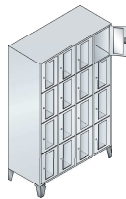

2. Kleur van ombouw en deuren

Maak uw keuze (kleuroverzicht, zie achter in catalogus) 523

Vakkenkasten met kijkvensters

+ Sokkel

In plaats van de poten, uitvoering in ombouwkleur, 100 mm sokkelhoogte, kasthoogte 1800 mm

Breedte	320	420	610	810	900	1200	1190
+ model	8020A...	8020A...	8020A...	8020A...	8020A...	8020A...	8020A...
+ meerprijs							

Model 8010A103

1.	900	1200	1190
	1850	1850	1850
	3 x 300	3 x 400	4 x 300
	6	7	7
	8010A303	8010A323	8010A403