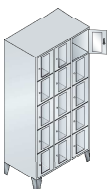

2. Kleur van ombouw en deuren

Maak uw keuze (kleuroverzicht, zie achter in catalogus) 523

Vakkenkasten met kijkvensters

+ Sokkel

In plaats van de poten, uitvoering in ombouwkleur, 100 mm sokkelhoogte, kasthoogte 1800 mm

Breedte	320	420	610	810	900	1200	1190
+ model	8020A...	8020A...	8020A...	8020A...	8020A...	8020A...	8020A...
+ meerprijs							

Model 8010A103

1.	900	1200	1190
	1850	1850	1850
	3 x 300	3 x 400	4 x 300
	6	7	7
	8010A303	8010A323	8010A403

1.	900	1200	1190
	1850	1850	1850
	3 x 300	3 x 400	4 x 300
	6	7	7
	8010A304	8010A324	8010A404

1.	900	1200	1190
	1850	1850	1850
	3 x 300	3 x 400	4 x 300
	7	8	8
	8010A305	8010A325	8010A405

Model 8020A404

Model 8010A305