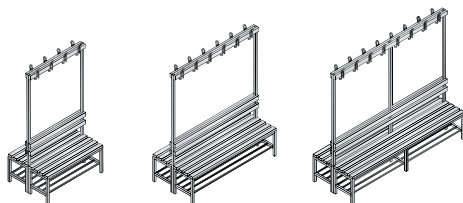

Tweezijdige garderobebank

Frame in RAL 7021
antraciet (standaard)
Hoogte 1650 mm
Zithoogte 420 mm

	1000	1500	1960
Breedte	1000	1500	1960
Diepte	756	756	756
Poten	2 x 4	2 x 4	2 x 6
Dubbele haken	2 x 4	2 x 6	2 x 8
1. KMK	6	6	6
Model	8050-200	8051-200	8052-200
Prijs			

1. KMK	6	6	6
Model	8050-210	8051-210	8052-210
Prijs			

+ **Toebehoren**
Stelschroeven, kunststof latten 470