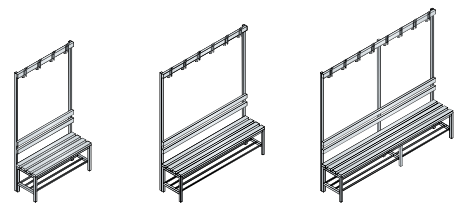

# Enkel- en tweezijdige garderobebanken Basic

Model 8051-110

Comfort-garderobehaak met te verwisselen individueel opschrift

Steldop met 10 mm hoogteregeling

### Maten en uitvoering

	1000	1500	1960	
Breedte	1000	1500	1960	
Diepte	403	403	403	
Poten	4	4	6	
Dubbele haken	4	6	8	
KMK	4	4	4	
Model	8050-100	8051-100	8052-100	
Prijs				

KMK	4	4	4	
Model	8050-110	8051-110	8052-110	
Prijs				