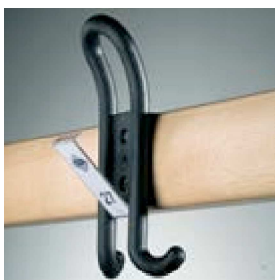

# Enkel- en tweezijdige garderobebanken Basic

Model 8051-110

Comfort-garderobehaak met te verwisselen individueel opschrift

Steldop met 10 mm hoogteregeling